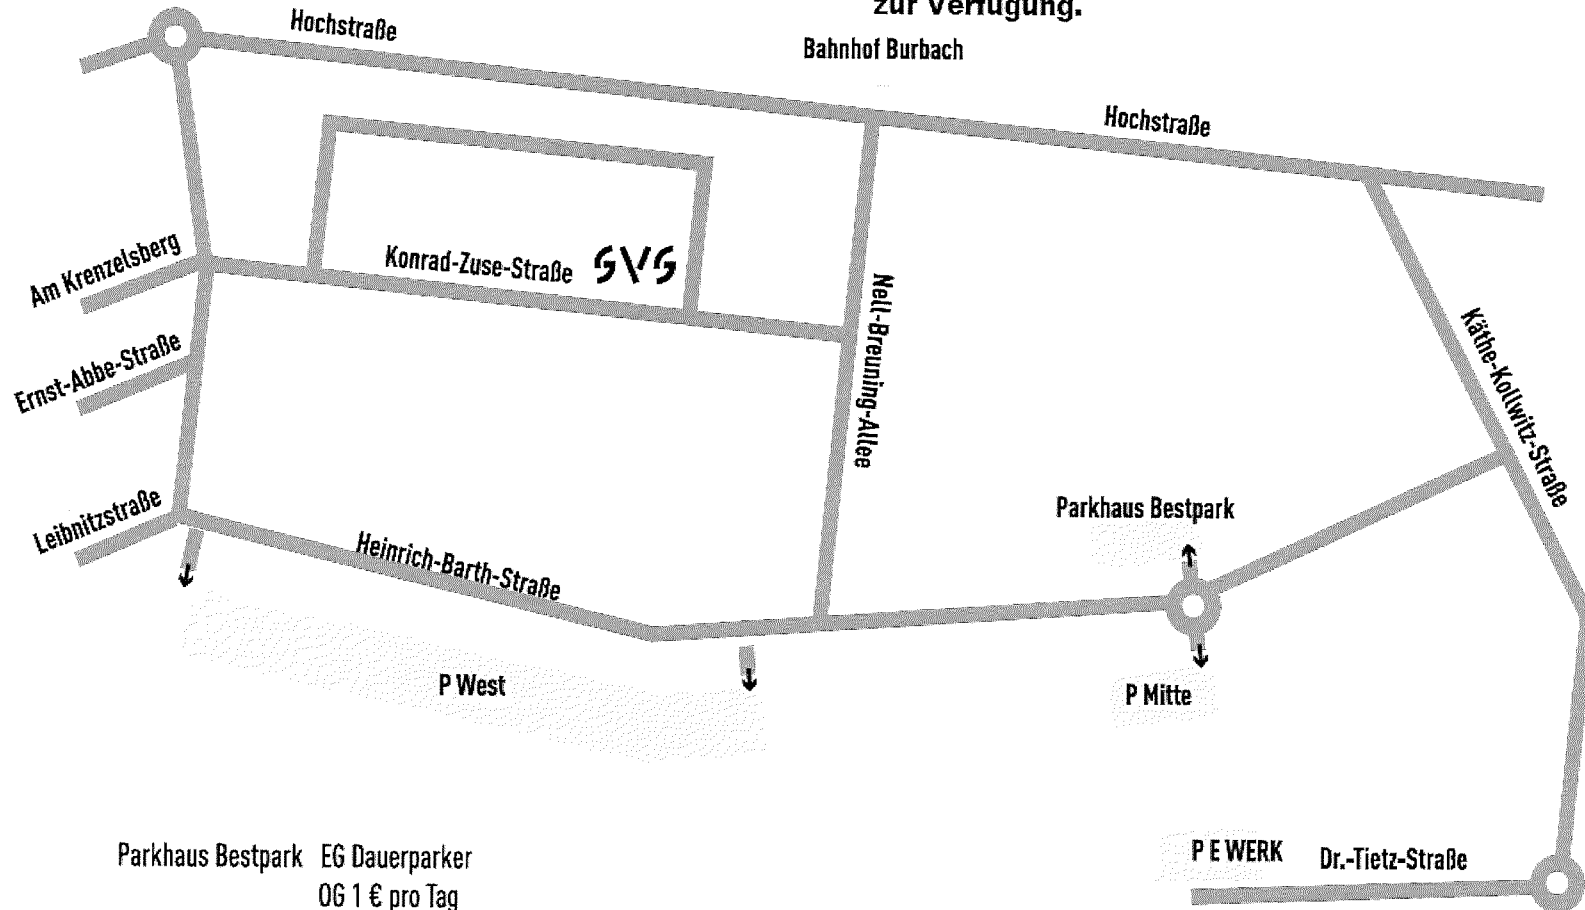

So erreichen Sie uns mit dem Auto oder dem Öffentlichen Nahverkehr

Mit dem Auto:

A1 aus Richtung Trier

Ausfahrt Saarbrücken-Burbach über die Hubert-Müller-Straße. Nach ca. 1 km rechts in die Viktor-Tesch-Allee abbiegen nach ca. 200 m wird die Viktor-Tesch-Allee zur Seebohmstraße. Nach ca. 700 m links abbiegen in die Brunnenstraße, in ca. 300 m biegen Sie links in die Hochstraße ab. Nach ca. 150 m nehmen Sie im Kreisverkehr die zweite Ausfahrt (Heinrich-Barth-Straße) und biegen nach ca. 150 m links in die Konrad-Zuse-Straße ab.

A620 aus Richtung Homburg oder Saarlouis

Ausfahrt Malstatter Brücke über die Malstatter Straße weiter über die Brückenstraße. Am Ende links abbiegen in die Breite Straße weiter in die Hochstraße. Nach ca. 1 km links in die Nell-Breuning-Allee abbiegen. Nach ca. 150 m rechts in die Konrad-Zuse-Straße abbiegen.

Aktuelle Fahrplan Informationen erhalten Sie unter www.saarfahrplan.de

Hier fahr' ich App!

Jetzt kostenlos downloaden.

Erhältlich im App Store

saarterrassen — Parkmöglichkeiten

Sollten Sie mit dem PKW anreisen, so benutzen Sie bitte die gebührenfreien Parkplätze entlang der Heinrich-Barth-Straße. Der Fußweg zur Verwaltungsschule beträgt 3 bis 5 min. Am Seminargebäude selbst stehen keine Parkplätze zur Verfügung.